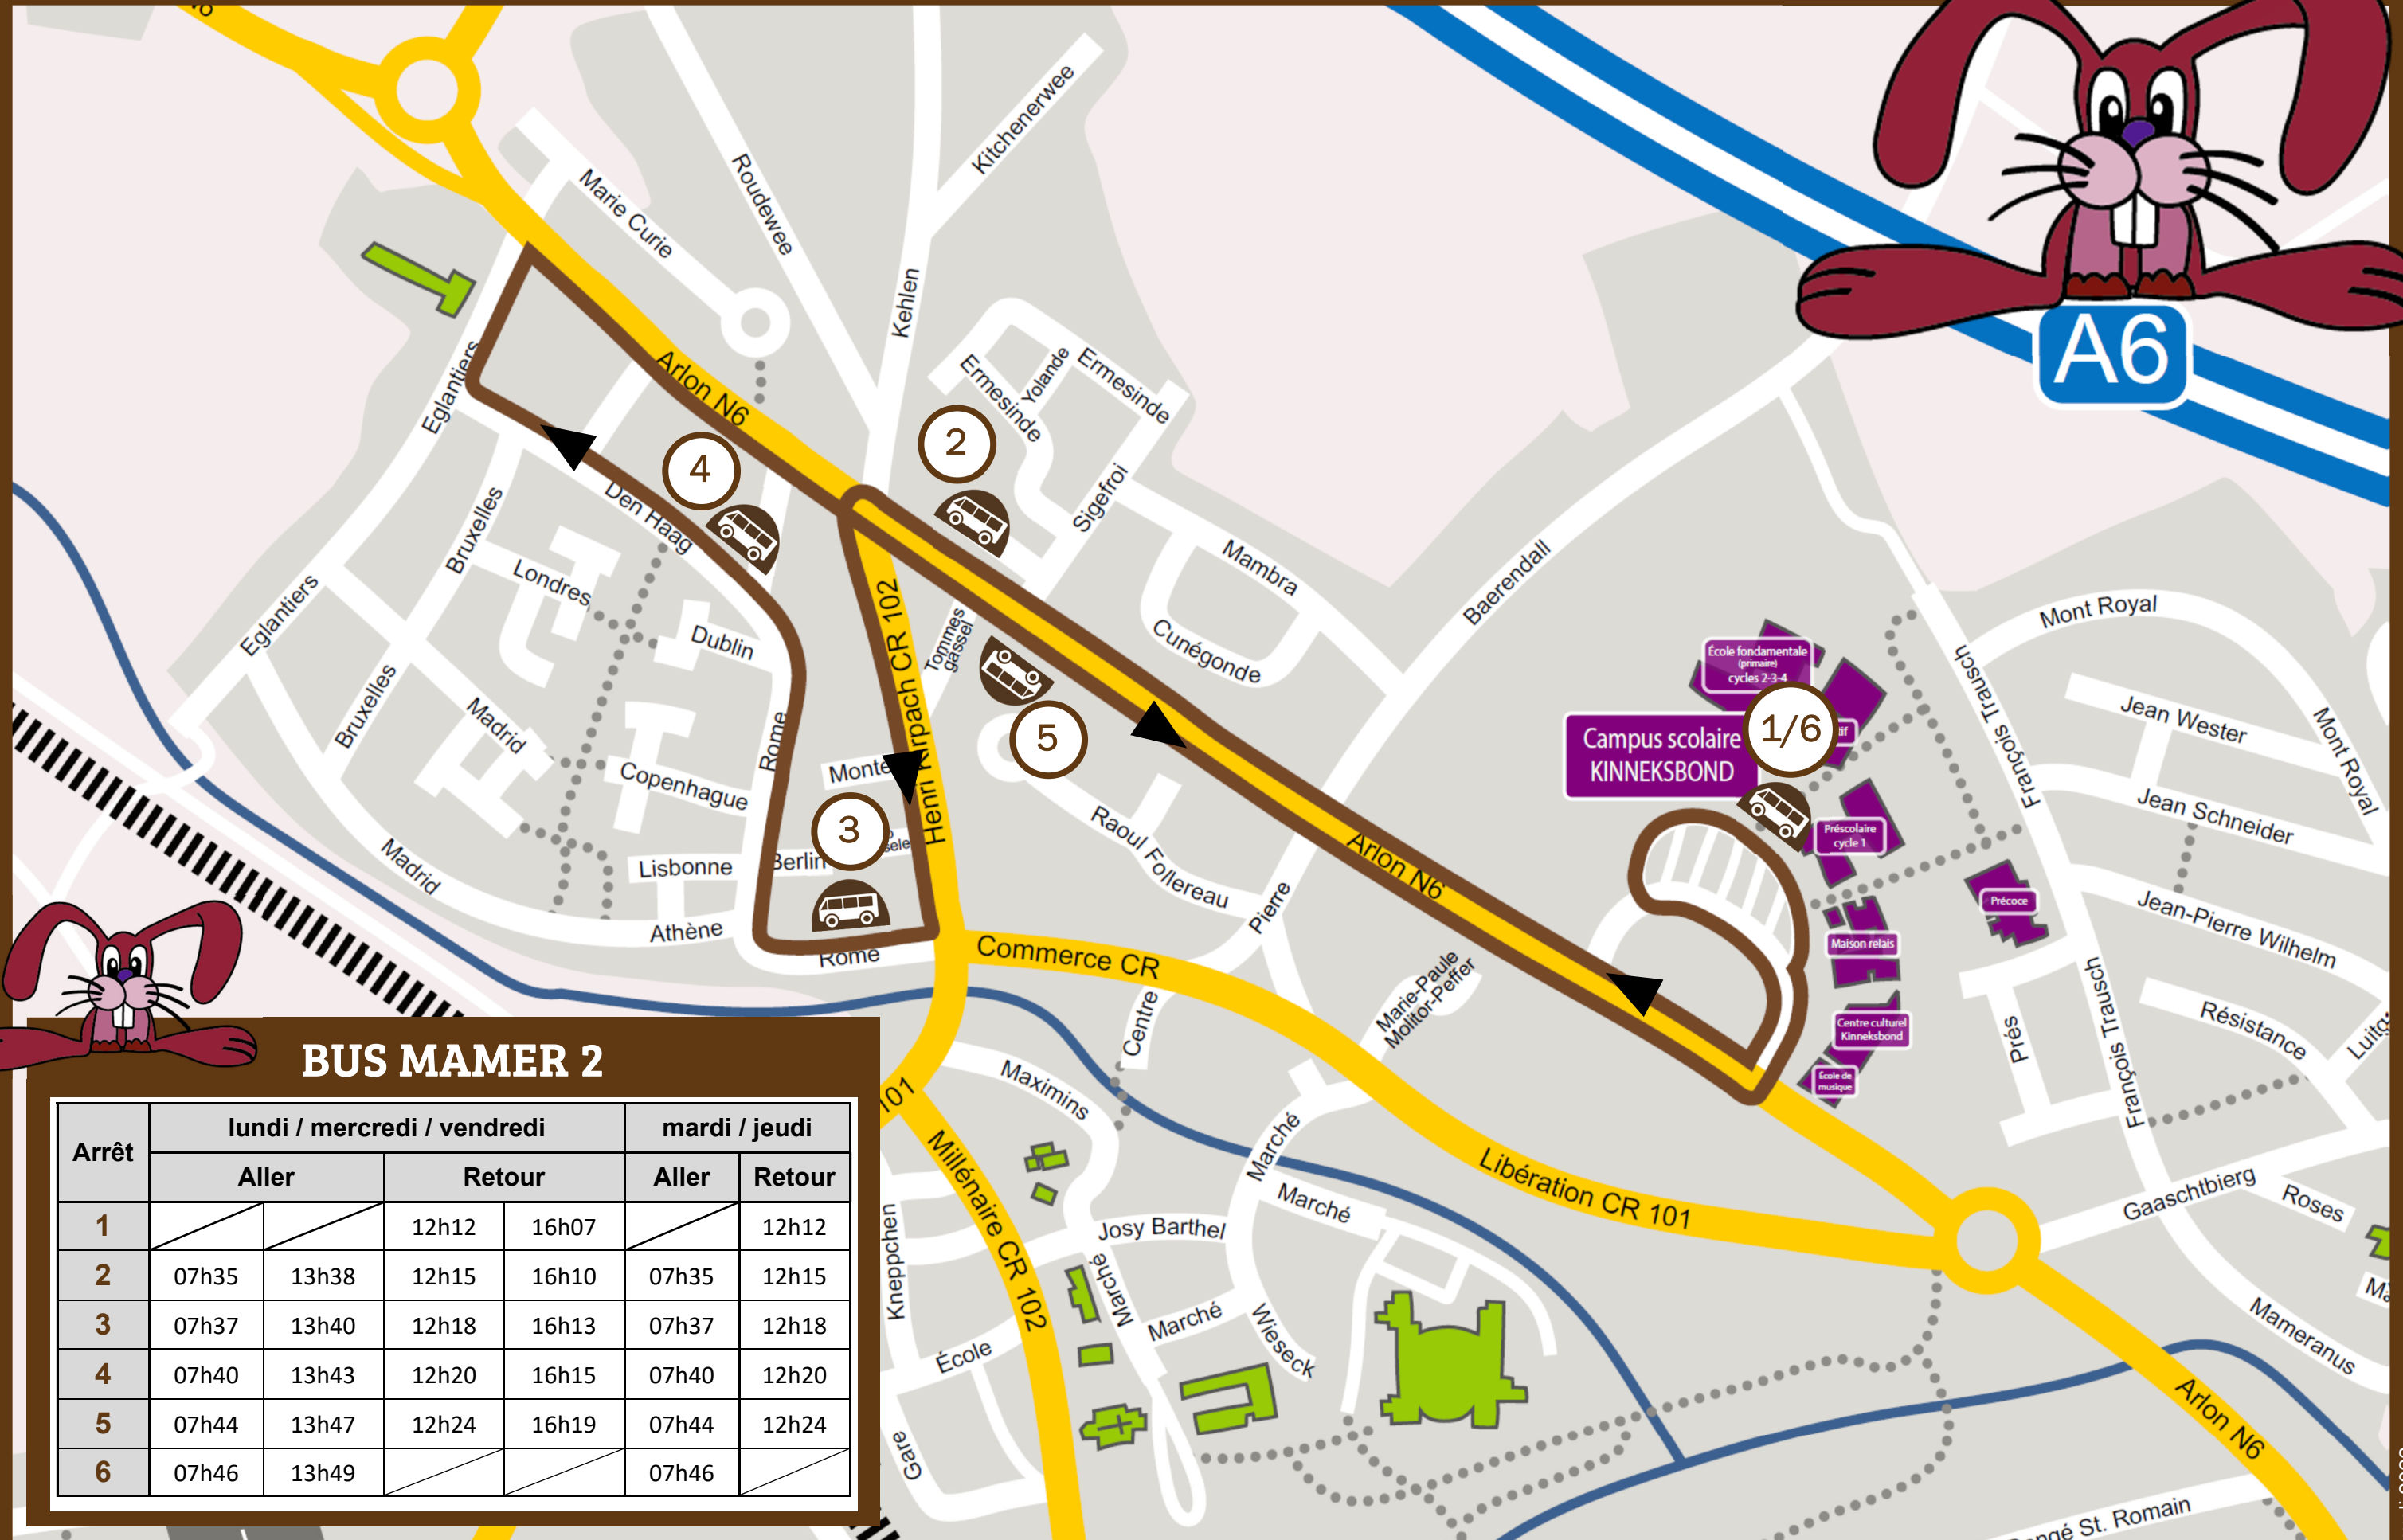

BUS MAMER 1

ANNÉE SCOLAIRE 2024-2025

— tracé bus

 arrêt bus

BUS MAMER 1

Arrêt	lundi / mercredi / vendredi		mardi / jeudi	
	Aller	Retour	Aller	Retour
1	/	/	12h12	16h07
2	07h40	13h42	12h18	16h13
3	07h43	13h45	12h21	16h16
4	07h47	13h49	/	/

BUS MAMER 2

ANNÉE SCOLAIRE 2024-2025

— tracé bus  arrêt bus

BUS MAMER 2

Arrêt	lundi / mercredi / vendredi		mardi / jeudi	
	Aller	Retour	Aller	Retour
1	/	/	/	/
2	07h35	13h38	12h15	16h10
3	07h37	13h40	12h18	16h13
4	07h40	13h43	12h20	16h15
5	07h44	13h47	12h24	16h19
6	07h46	13h49	/	/

BUS MAMER 3

ANNÉE SCOLAIRE 2024-2025

— tracé bus  arrêt bus

BUS MAMER 3

Arrêt	lundi / mercredi / vendredi		mardi / jeudi			
	Aller	Retour	Aller	Retour		
1	/	/	12h12	16h07	/	12h12
2	07h30	13h35	12h18	16h13	07h30	12h18
3	07h31	13h36	12h19	16h14	07h31	12h19
4	07h35	13h39	12h22	16h17	07h35	12h22
5	07h36	13h40	12h23	16h18	07h36	12h23
6	07h37	13h41	12h24	16h19	07h37	12h24
7	07h46	13h45	/	/	07h46	/

BUS MAMER 5

ANNÉE SCOLAIRE 2024-2025

— tracé bus  arrêt bus

BUS MAMER 5

Arrêt	lundi / mercredi / vendredi		mardi / jeudi			
	Aller	Retour	Aller	Retour		
1	/	/	12h12	16h07	/	12h12
2	07h36	13h36	12h17	16h12	07h36	12h17
3	07h39	13h39	12h20	16h15	07h39	12h20
4	07h45	13h45	/	/	07h45	/