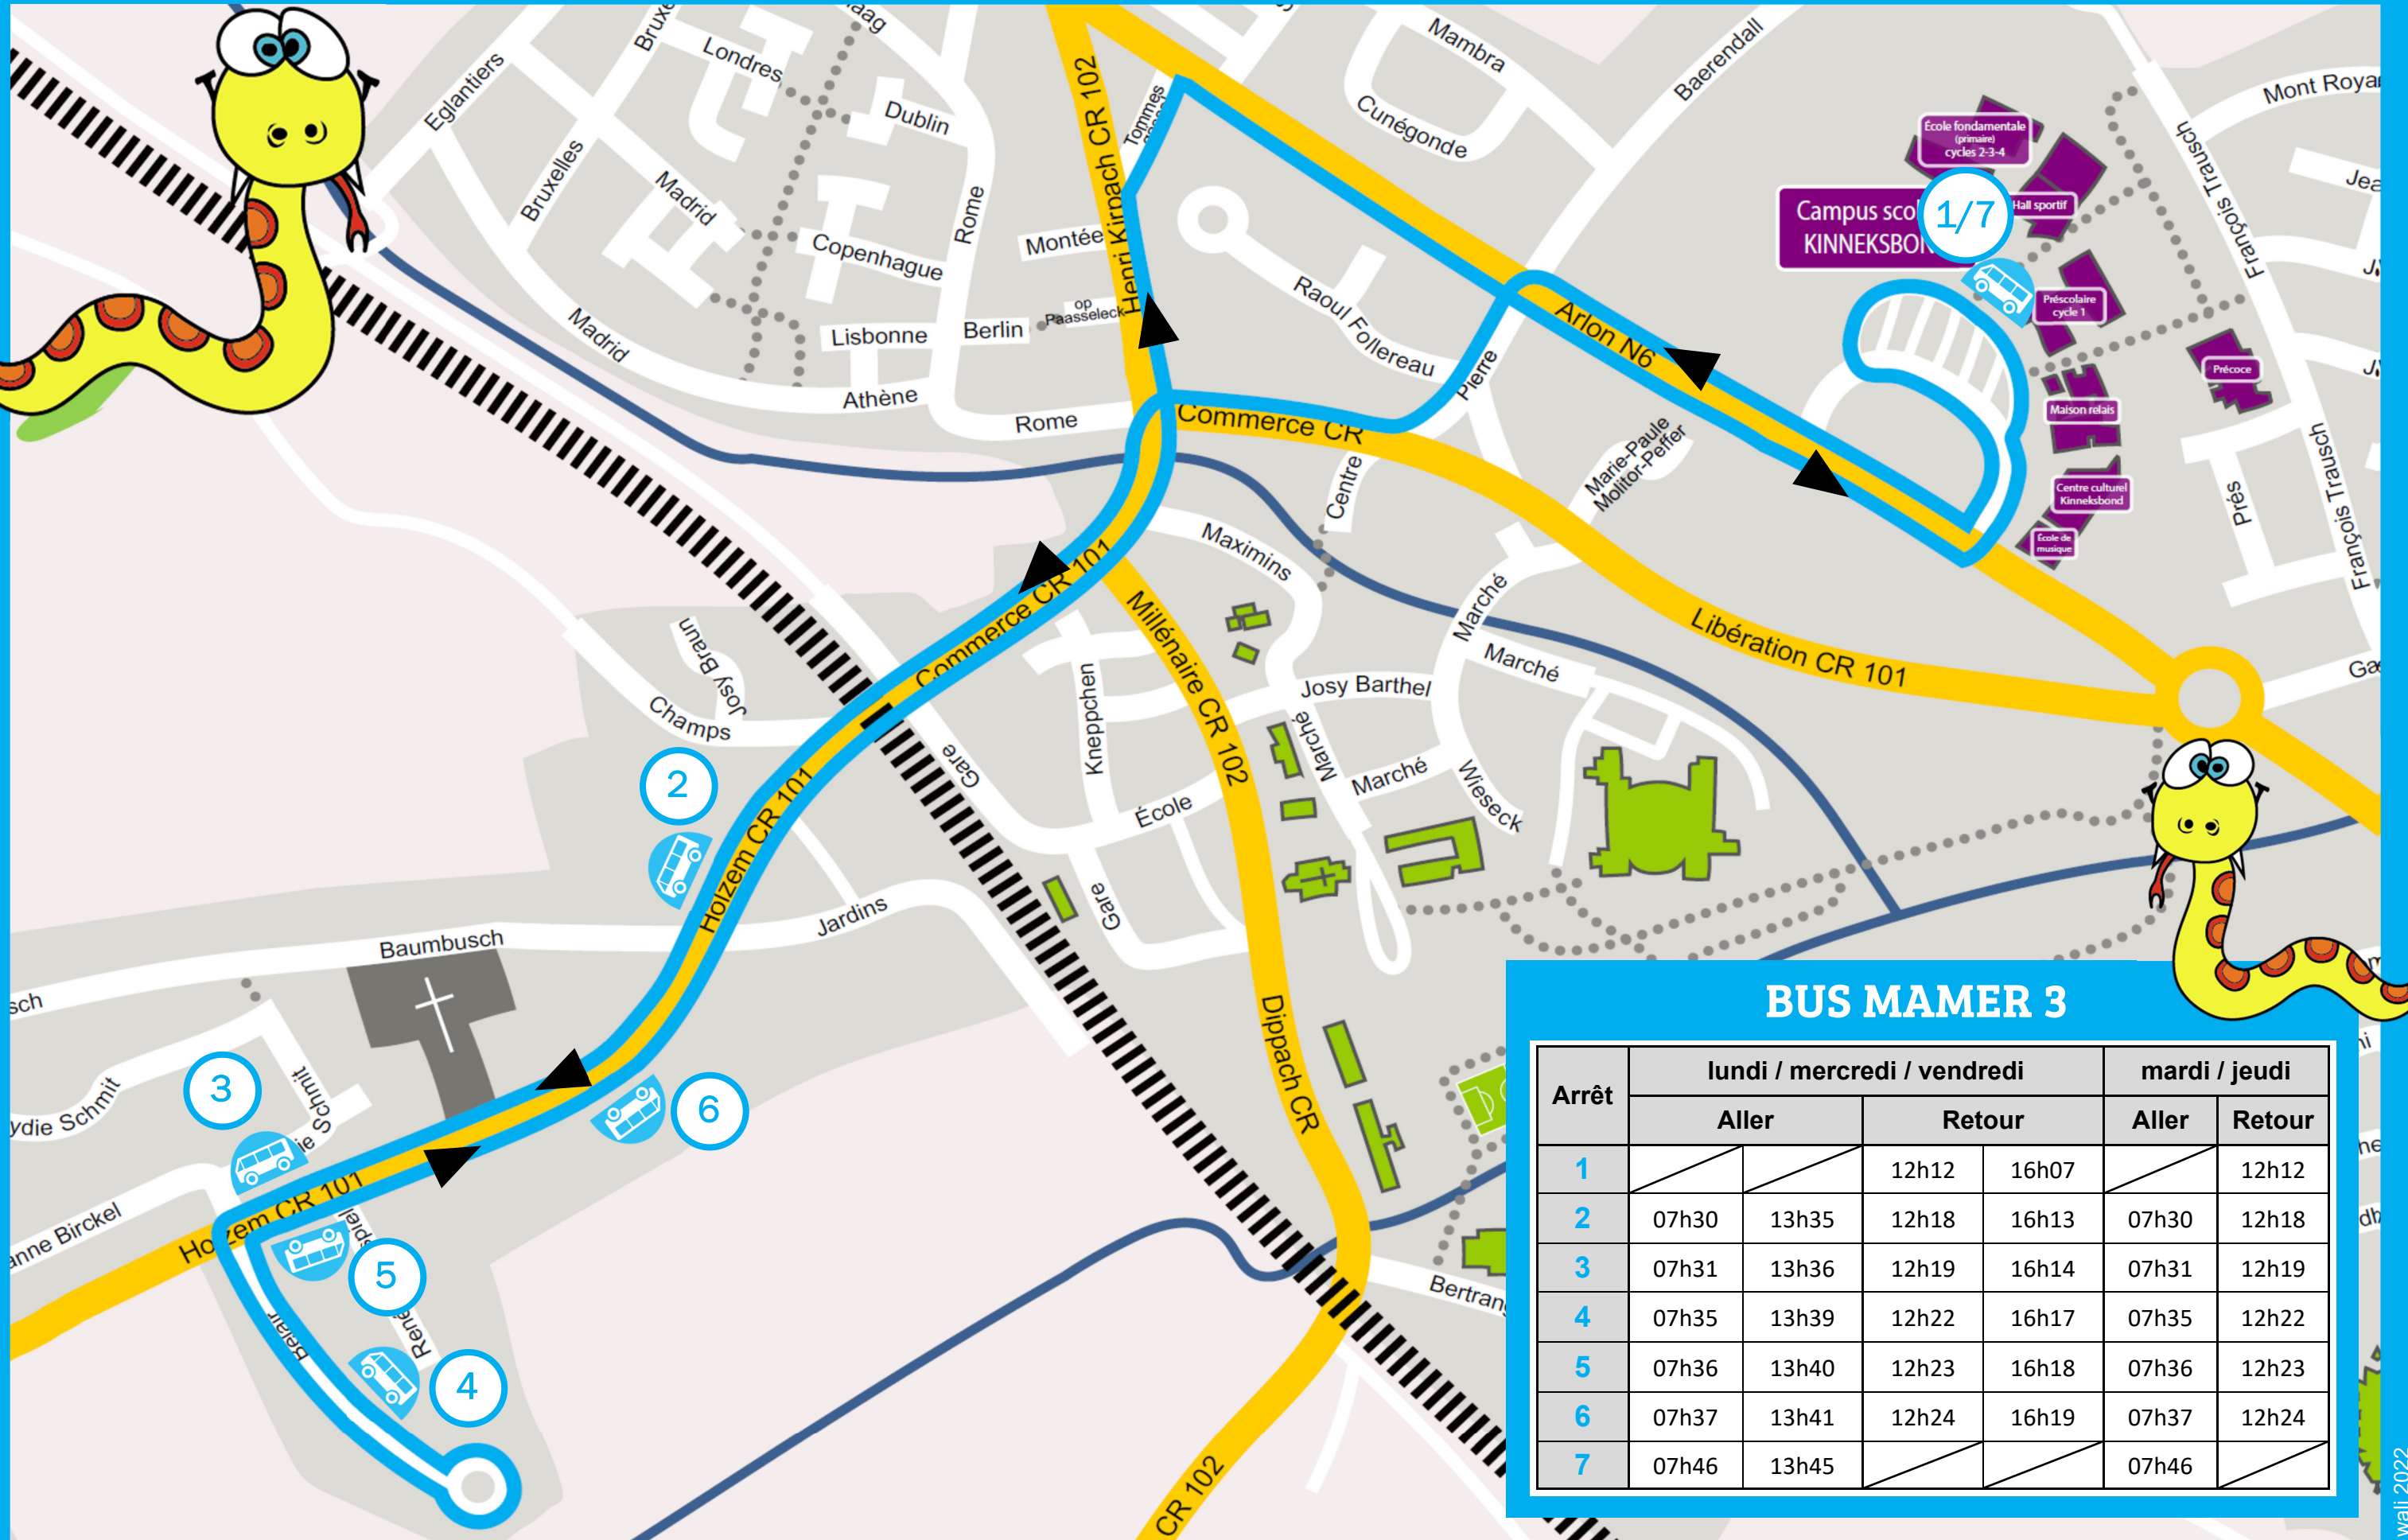

BUS MAMER 1

ANNÉE SCOLAIRE 2024-2025

— tracé bus

 arrêt bus

BUS MAMER 1

Arrêt	lundi / mercredi / vendredi		mardi / jeudi	
	Aller	Retour	Aller	Retour
1	/	/	12h12	16h07
2	07h40	13h42	12h18	16h13
3	07h43	13h45	12h21	16h16
4	07h47	13h49	/	/

BUS MAMER 2

ANNÉE SCOLAIRE 2024-2025

— tracé bus  arrêt bus

BUS MAMER 2

Arrêt	lundi / mercredi / vendredi		mardi / jeudi	
	Aller	Retour	Aller	Retour
1	/	/	/	/
2	07h35	13h38	12h15	16h10
3	07h37	13h40	12h18	16h13
4	07h40	13h43	12h20	16h15
5	07h44	13h47	12h24	16h19
6	07h46	13h49	/	/

BUS MAMER 3

ANNÉE SCOLAIRE 2024-2025

— tracé bus  arrêt bus

BUS MAMER 3

Arrêt	lundi / mercredi / vendredi		mardi / jeudi			
	Aller	Retour	Aller	Retour		
1	/	/	12h12	16h07	/	12h12
2	07h30	13h35	12h18	16h13	07h30	12h18
3	07h31	13h36	12h19	16h14	07h31	12h19
4	07h35	13h39	12h22	16h17	07h35	12h22
5	07h36	13h40	12h23	16h18	07h36	12h23
6	07h37	13h41	12h24	16h19	07h37	12h24
7	07h46	13h45	/	/	07h46	/

BUS MAMER 5

ANNÉE SCOLAIRE 2024-2025

— tracé bus  arrêt bus

BUS MAMER 5

Arrêt	lundi / mercredi / vendredi		mardi / jeudi			
	Aller	Retour	Aller	Retour		
1	/	/	12h12	16h07	/	12h12
2	07h36	13h36	12h17	16h12	07h36	12h17
3	07h39	13h39	12h20	16h15	07h39	12h20
4	07h45	13h45	/	/	07h45	/