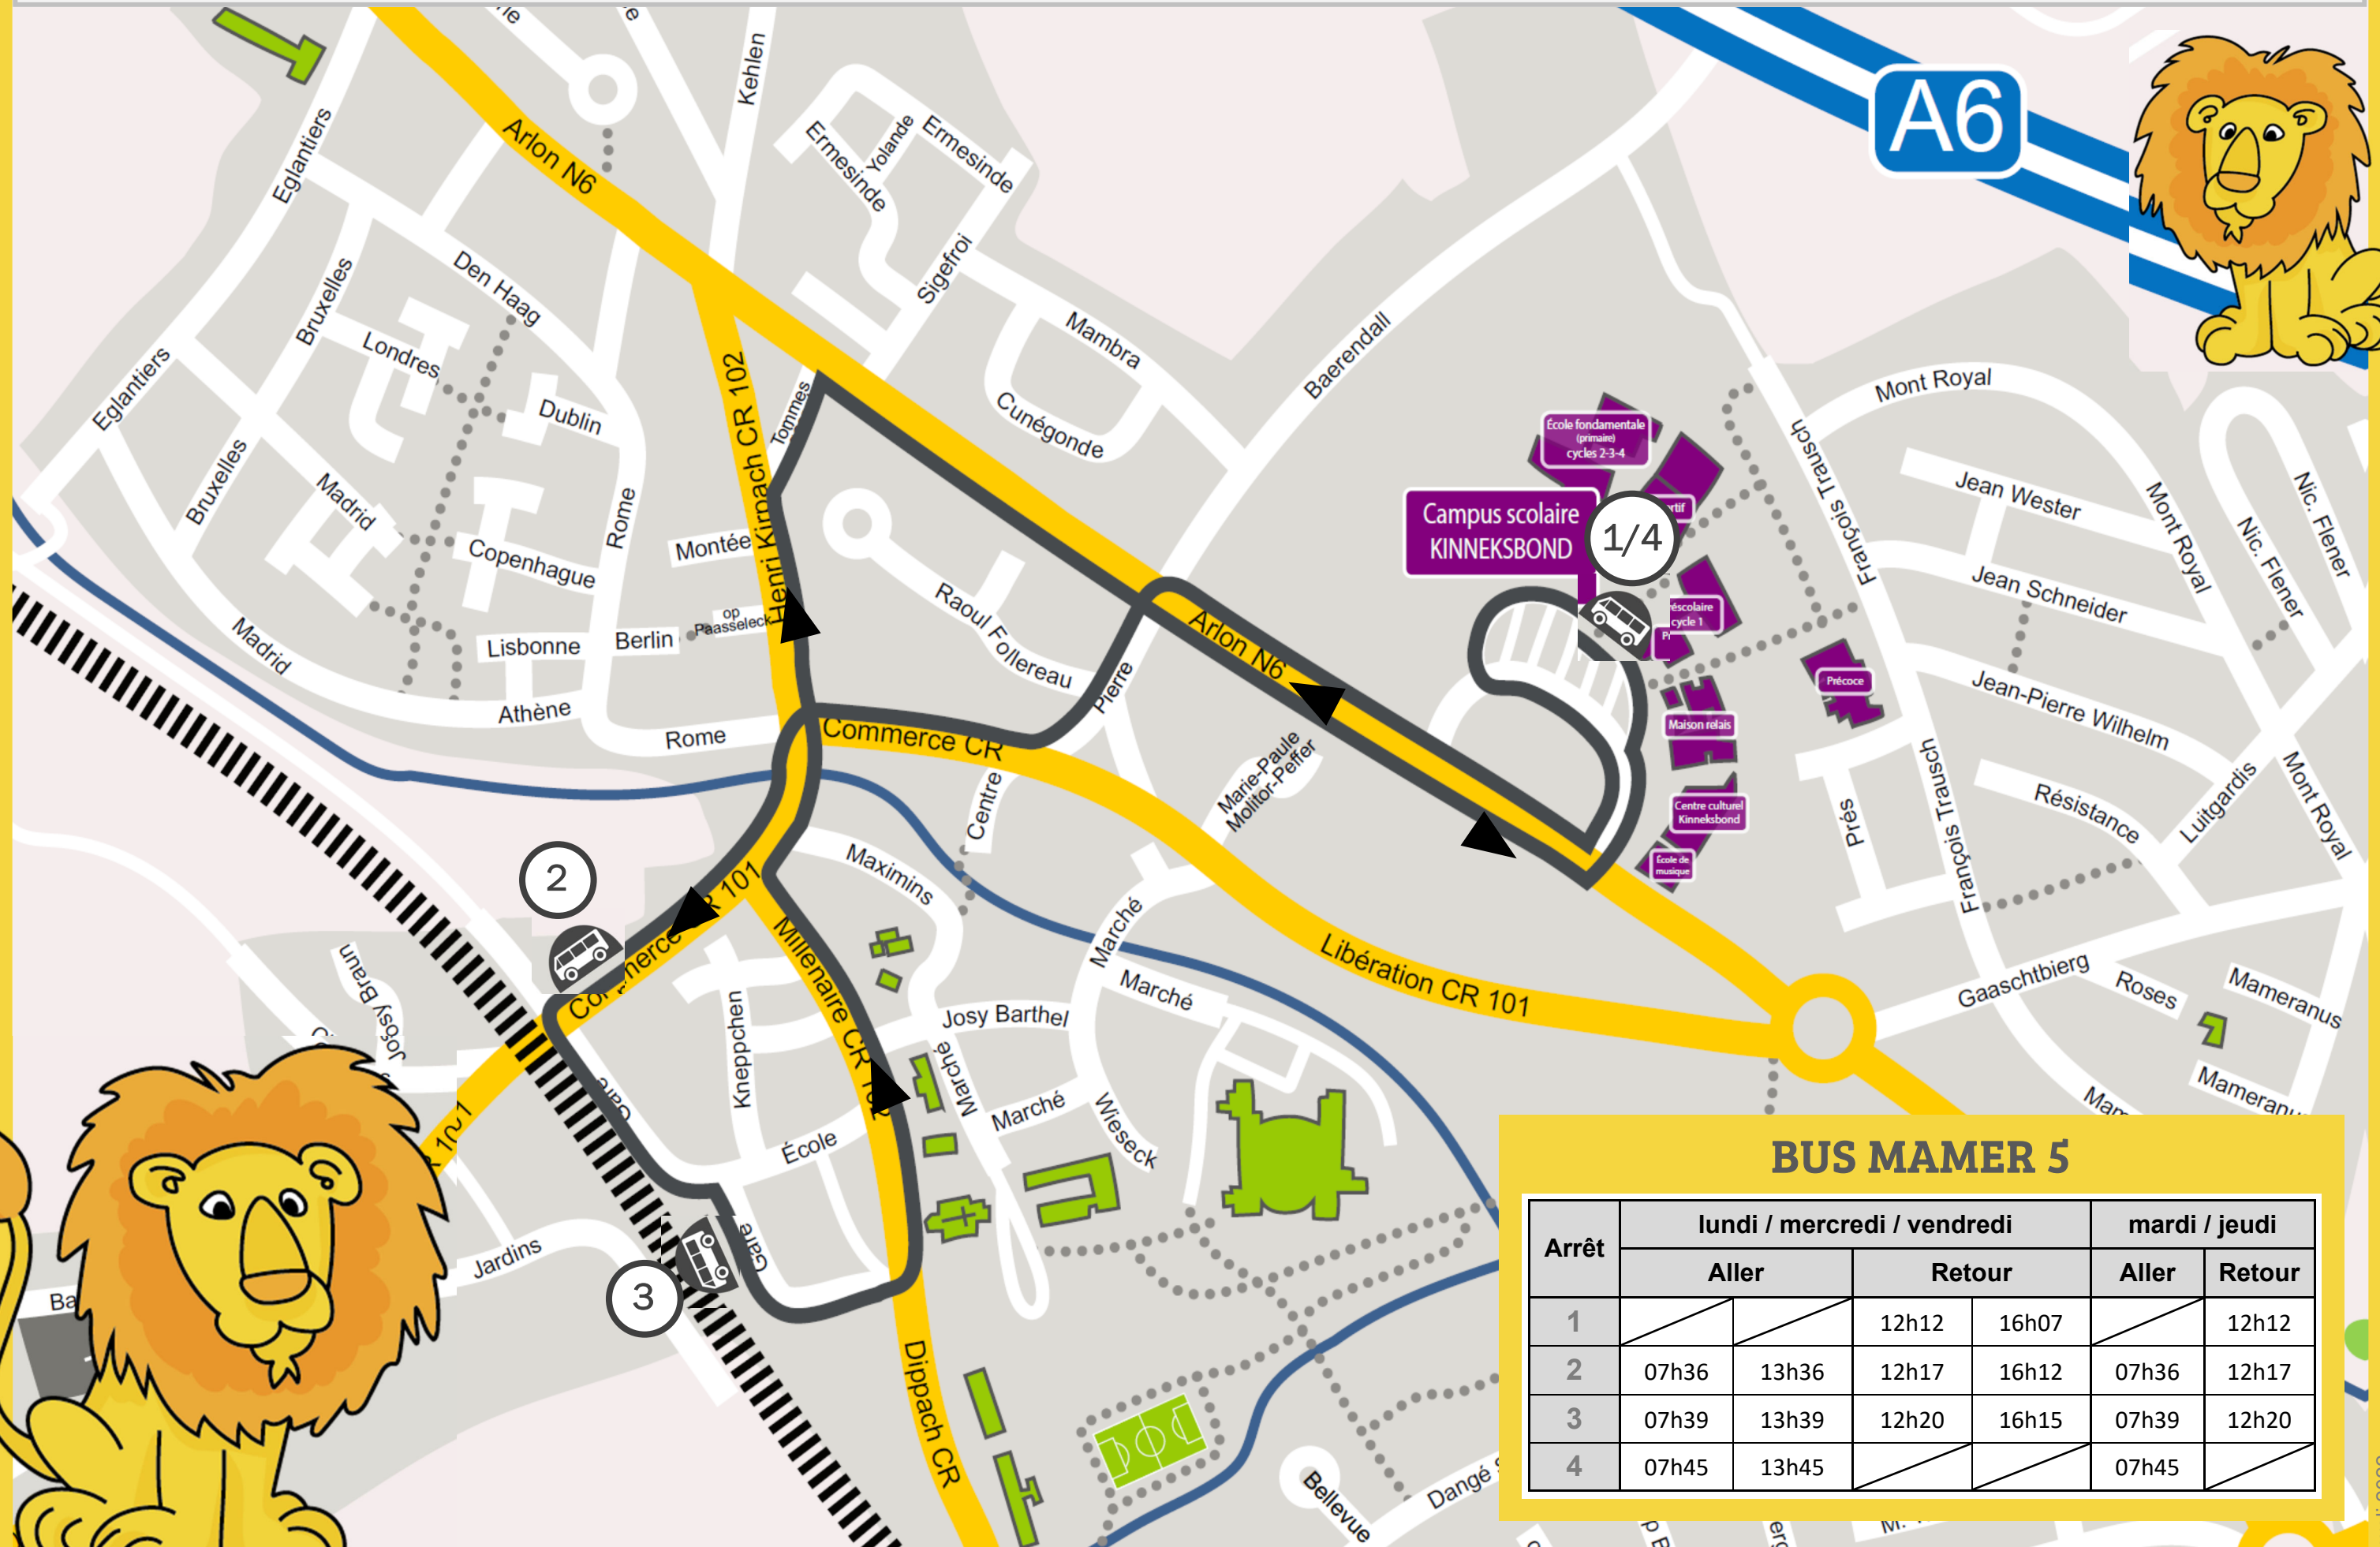

BUS MAMER 1

ANNÉE SCOLAIRE 2024-2025

— tracé bus

 arrêt bus

BUS MAMER 1

Arrêt	lundi / mercredi / vendredi		mardi / jeudi	
	Aller	Retour	Aller	Retour
1	/	/	12h12	16h07
2	07h40	13h42	12h18	16h13
3	07h43	13h45	12h21	16h16
4	07h47	13h49	/	/

BUS MAMER 4

ANNÉE SCOLAIRE 2024-2025

— tracé bus  arrêt bus

BUS MAMER 4

Arrêt	lundi / mercredi / vendredi		mardi / jeudi			
	Aller	Retour	Aller	Retour		
1	/	/	12h12	16h07	/	12h12
2	07h39	13h39	12h20	16h15	07h39	12h20
3	07h41	13h41	12h22	16h17	07h41	12h22
4	07h42	13h42	12h23	16h18	07h42	12h23
5	07h43	13h43	12h24	16h19	07h43	12h24
6	07h45	13h45	/	/	07h45	/

BUS MAMER 5

ANNÉE SCOLAIRE 2024-2025

— tracé bus  arrêt bus

BUS MAMER 5

Arrêt	lundi / mercredi / vendredi		mardi / jeudi			
	Aller	Retour	Aller	Retour		
1	/	/	12h12	16h07	/	12h12
2	07h36	13h36	12h17	16h12	07h36	12h17
3	07h39	13h39	12h20	16h15	07h39	12h20
4	07h45	13h45	/	/	07h45	/

BUS CAPELLEN 1

ANNÉE SCOLAIRE 2024-2025

— tracé bus  arrêt bus

BUS CAPELLEN 1

Arrêt	lundi / mercredi / vendredi		mardi / jeudi	
	Aller	Retour	Aller	Retour
1	/	/	/	12h10
2	07h26	13h33	12h22	16h17
3	07h28	13h35	12h24	16h19
4	07h40	13h47	12h15	16h10
5	07h42	13h49	12h17	16h12
6	07h43	13h50	12h18	16h13
7	07h46	13h53	/	/