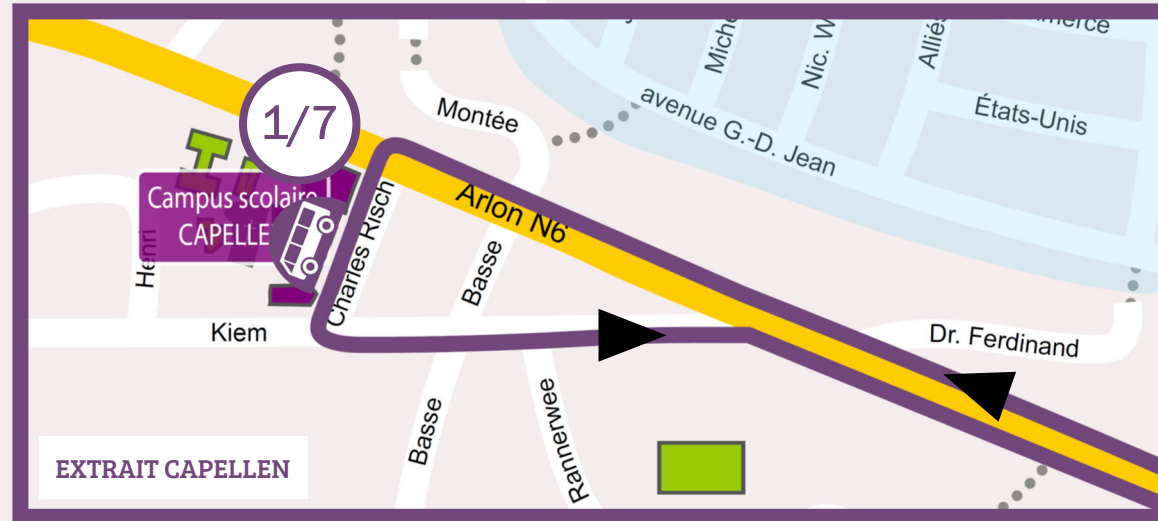

BUS HOLZEM 1

ANNÉE SCOLAIRE 2024-2025

— tracé bus  arrêt bus

BUS HOLZEM 1

Arrêt	lundi / mercredi / vendredi		mardi / jeudi			
	Aller	Retour	Aller	Retour		
1	/	/	12h10	16h05	/	12h10
2	07h25	13h29	12h27	16h22	07h25	12h27
3	07h27	13h31	12h29	16h24	07h27	12h29
4	07h29	13h33	12h31	16h26	07h30	12h31
5	07h31	13h35	12h33	16h28	07h31	12h33
6a/r	07h33	13h37	12h25	16h20	07h33	12h25
7	07h50	13h54	/	/	07h50	/