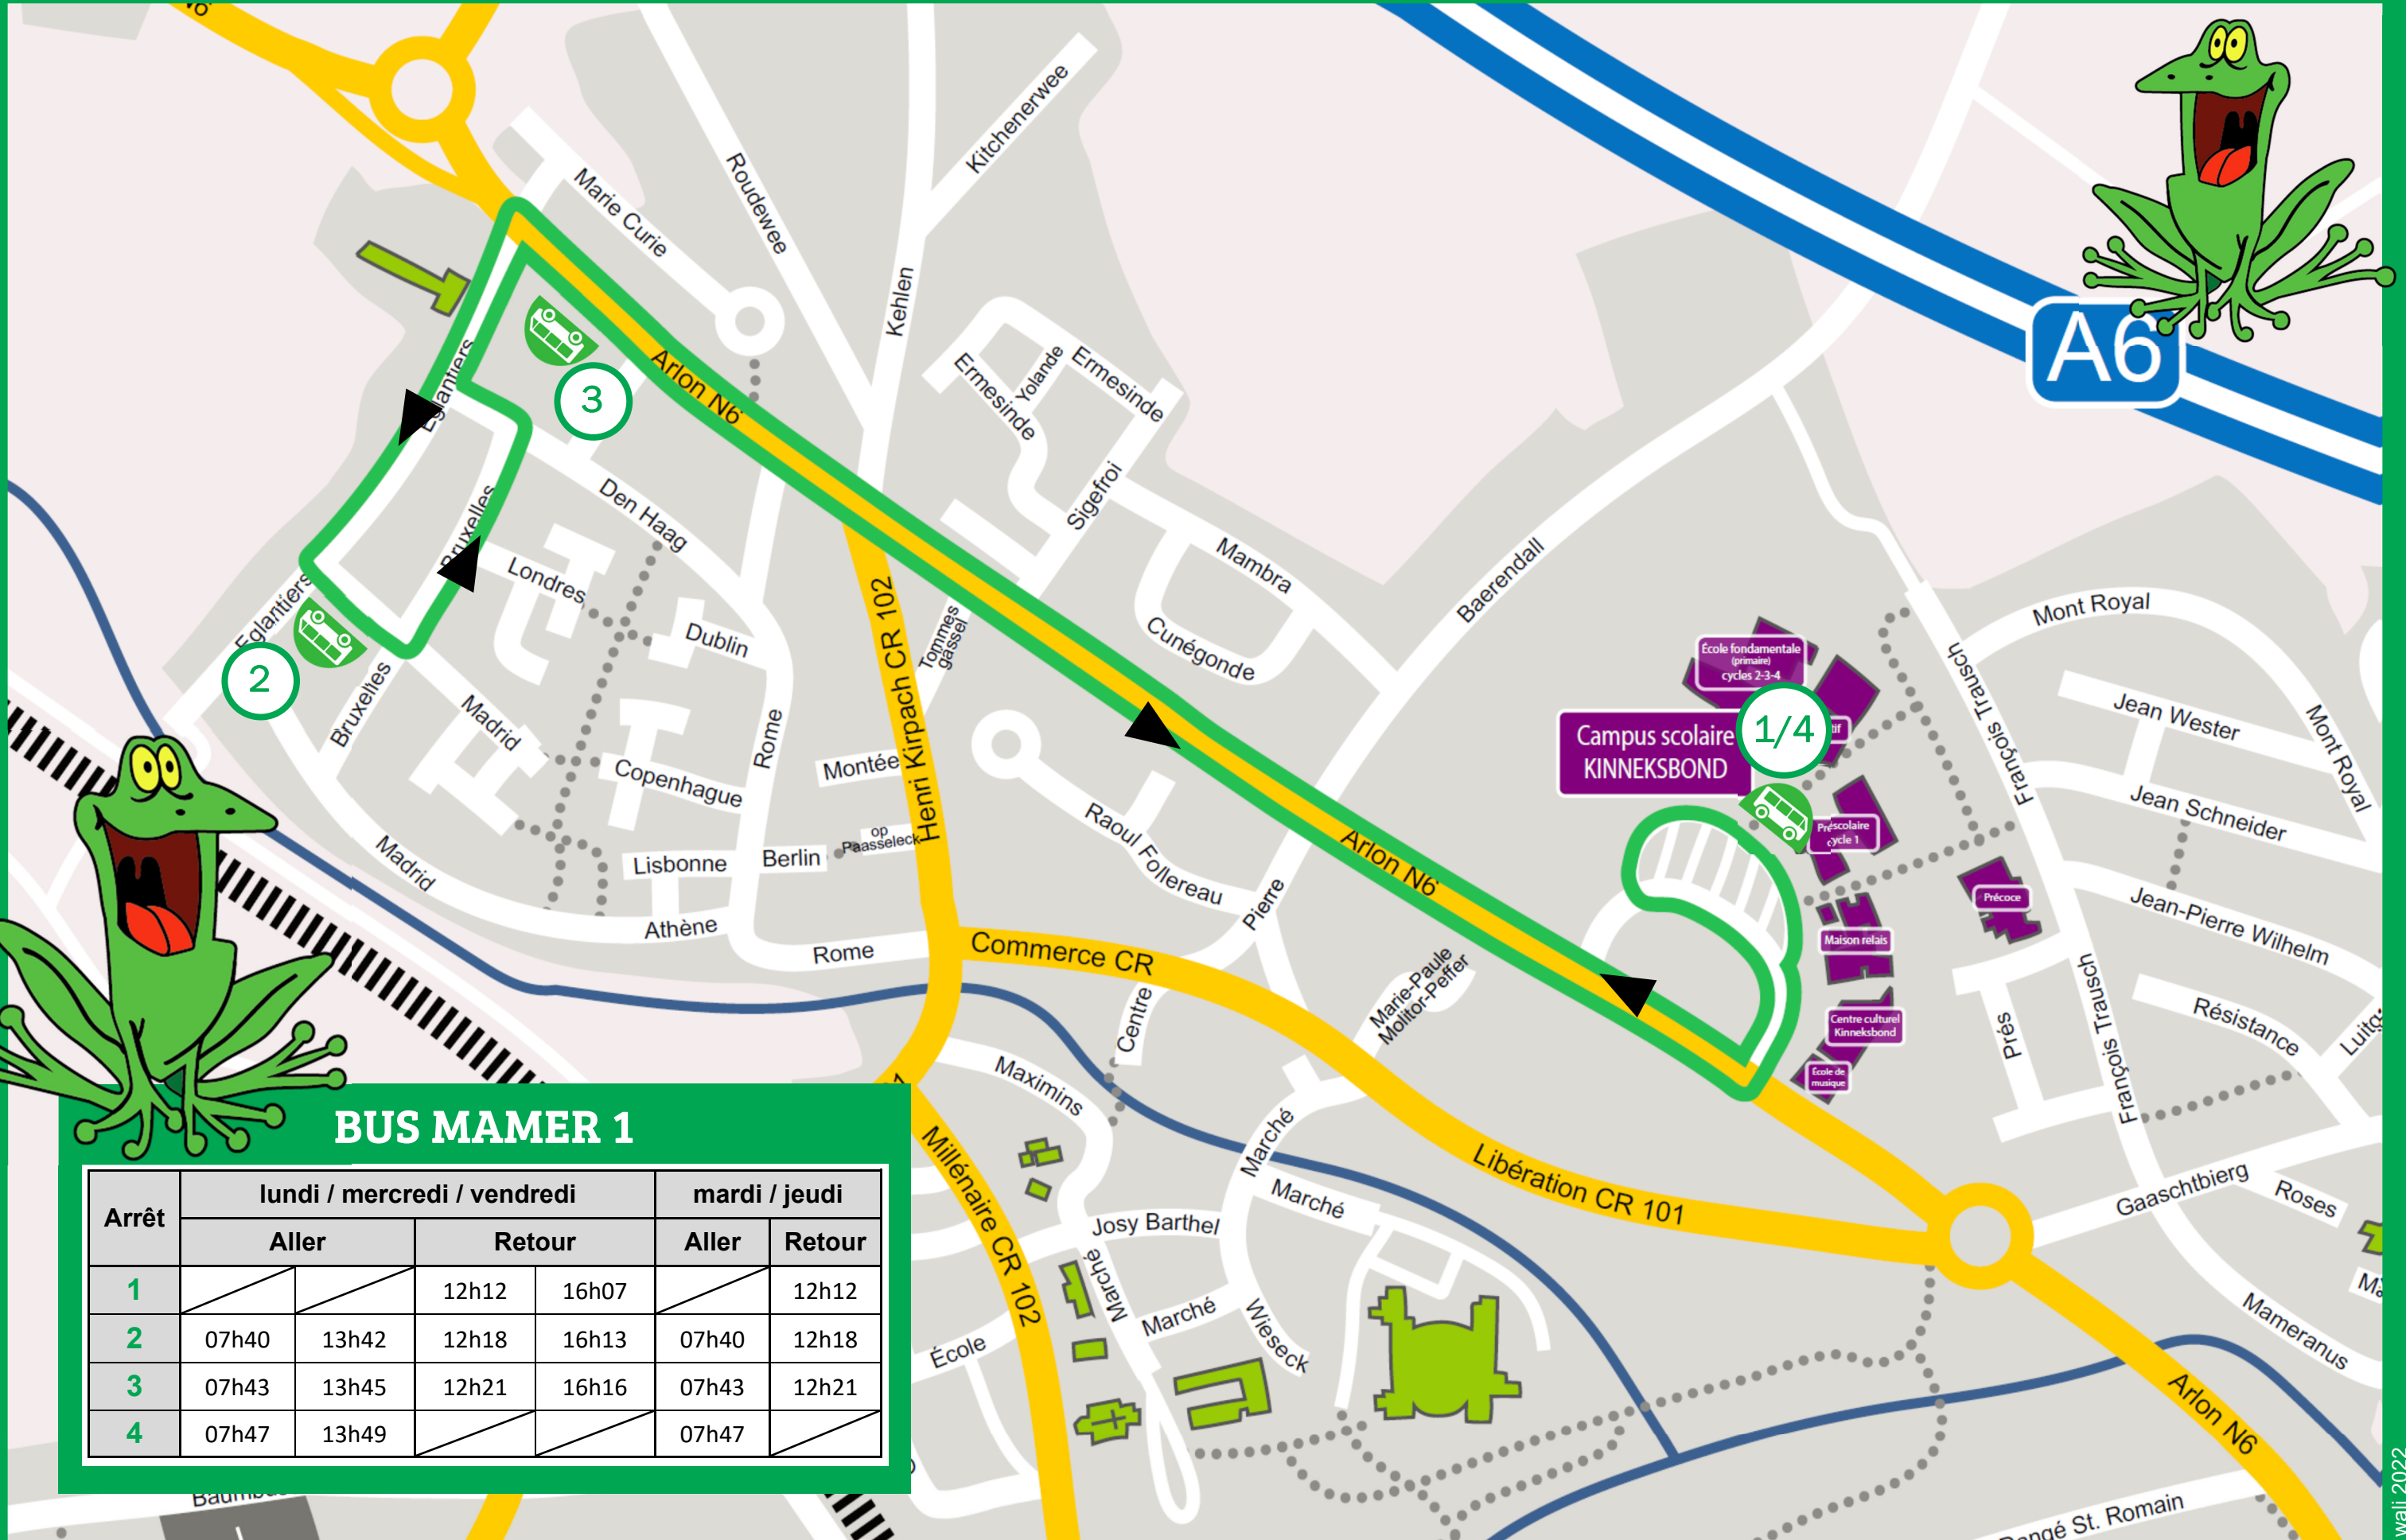

BUS MAMER 1

ANNÉE SCOLAIRE 2024-2025

— tracé bus

 arrêt bus

BUS MAMER 1

Arrêt	lundi / mercredi / vendredi		mardi / jeudi	
	Aller	Retour	Aller	Retour
1	/	/	12h12	16h07
2	07h40	13h42	12h18	16h13
3	07h43	13h45	12h21	16h16
4	07h47	13h49	/	/

BUS MAMER 2

ANNÉE SCOLAIRE 2024-2025

— tracé bus  arrêt bus

BUS MAMER 2

Arrêt	lundi / mercredi / vendredi		mardi / jeudi	
	Aller	Retour	Aller	Retour
1	/	/	/	/
2	07h35	13h38	12h15	16h10
3	07h37	13h40	12h18	16h13
4	07h40	13h43	12h20	16h15
5	07h44	13h47	12h24	16h19
6	07h46	13h49	/	/

BUS MAMER 3

ANNÉE SCOLAIRE 2024-2025

— tracé bus  arrêt bus

BUS MAMER 3

Arrêt	lundi / mercredi / vendredi		mardi / jeudi			
	Aller	Retour	Aller	Retour		
1	/	/	12h12	16h07	/	12h12
2	07h30	13h35	12h18	16h13	07h30	12h18
3	07h31	13h36	12h19	16h14	07h31	12h19
4	07h35	13h39	12h22	16h17	07h35	12h22
5	07h36	13h40	12h23	16h18	07h36	12h23
6	07h37	13h41	12h24	16h19	07h37	12h24
7	07h46	13h45	/	/	07h46	/

BUS MAMER 5

ANNÉE SCOLAIRE 2024-2025

— tracé bus  arrêt bus

BUS MAMER 5

Arrêt	lundi / mercredi / vendredi		mardi / jeudi			
	Aller	Retour	Aller	Retour		
1	/	/	12h12	16h07	/	12h12
2	07h36	13h36	12h17	16h12	07h36	12h17
3	07h39	13h39	12h20	16h15	07h39	12h20
4	07h45	13h45	/	/	07h45	/