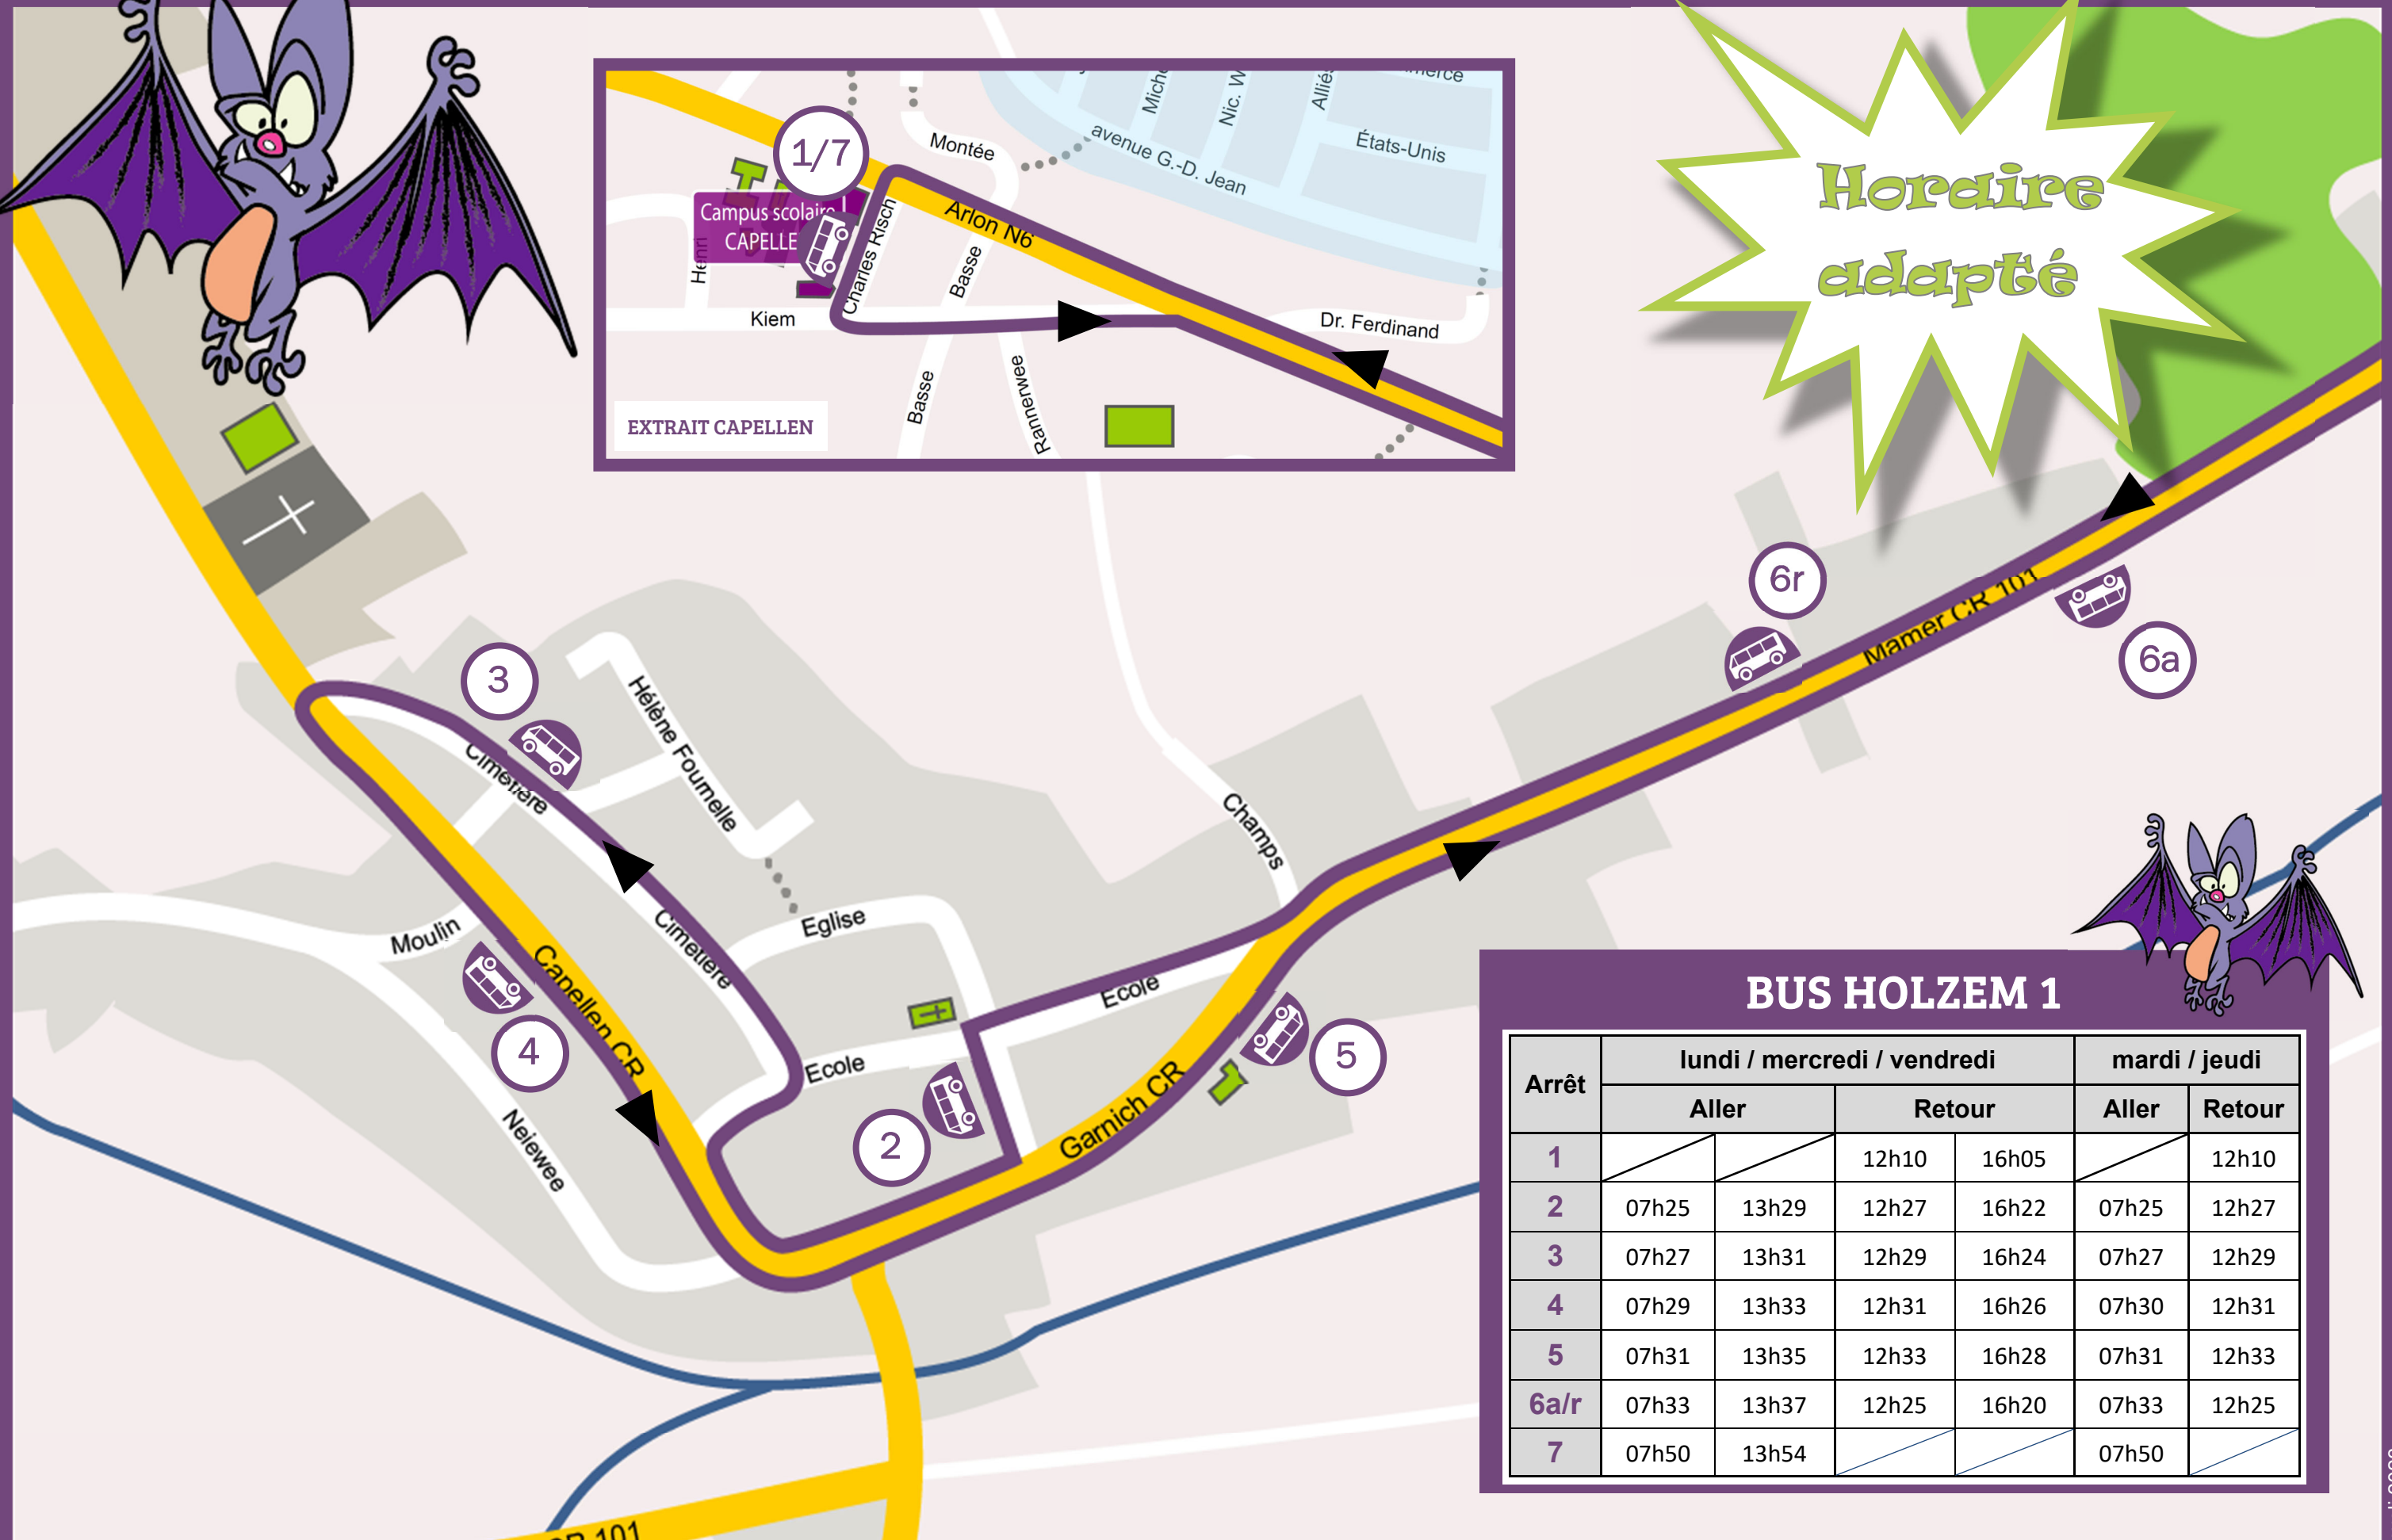

BUS MAMER 2

ANNÉE SCOLAIRE 2024-2025

— tracé bus  arrêt bus

BUS MAMER 2

Arrêt	lundi / mercredi / vendredi		mardi / jeudi	
	Aller	Retour	Aller	Retour
1	/	/	/	/
2	07h35	13h38	12h15	16h10
3	07h37	13h40	12h18	16h13
4	07h40	13h43	12h20	16h15
5	07h44	13h47	12h24	16h19
6	07h46	13h49	/	/

BUS MAMER 5

ANNÉE SCOLAIRE 2024-2025

— tracé bus  arrêt bus

BUS MAMER 5

Arrêt	lundi / mercredi / vendredi		mardi / jeudi			
	Aller	Retour	Aller	Retour		
1	/	/	12h12	16h07	/	12h12
2	07h36	13h36	12h17	16h12	07h36	12h17
3	07h39	13h39	12h20	16h15	07h39	12h20
4	07h45	13h45	/	/	07h45	/

BUS CAPELLEN 1

ANNÉE SCOLAIRE 2024-2025

— tracé bus  arrêt bus

BUS CAPELLEN 1

Arrêt	lundi / mercredi / vendredi		mardi / jeudi	
	Aller	Retour	Aller	Retour
1	/	/	/	12h10
2	07h26	13h33	12h22	16h17
3	07h28	13h35	12h24	16h19
4	07h40	13h47	12h15	16h10
5	07h42	13h49	12h17	16h12
6	07h43	13h50	12h18	16h13
7	07h46	13h53	/	/

BUS HOLZEM 1

ANNÉE SCOLAIRE 2024-2025

— tracé bus  arrêt bus

BUS HOLZEM 1

Arrêt	lundi / mercredi / vendredi		mardi / jeudi			
	Aller	Retour	Aller	Retour		
1	/	/	12h10	16h05	/	12h10
2	07h25	13h29	12h27	16h22	07h25	12h27
3	07h27	13h31	12h29	16h24	07h27	12h29
4	07h29	13h33	12h31	16h26	07h30	12h31
5	07h31	13h35	12h33	16h28	07h31	12h33
6a/r	07h33	13h37	12h25	16h20	07h33	12h25
7	07h50	13h54	/	/	07h50	/