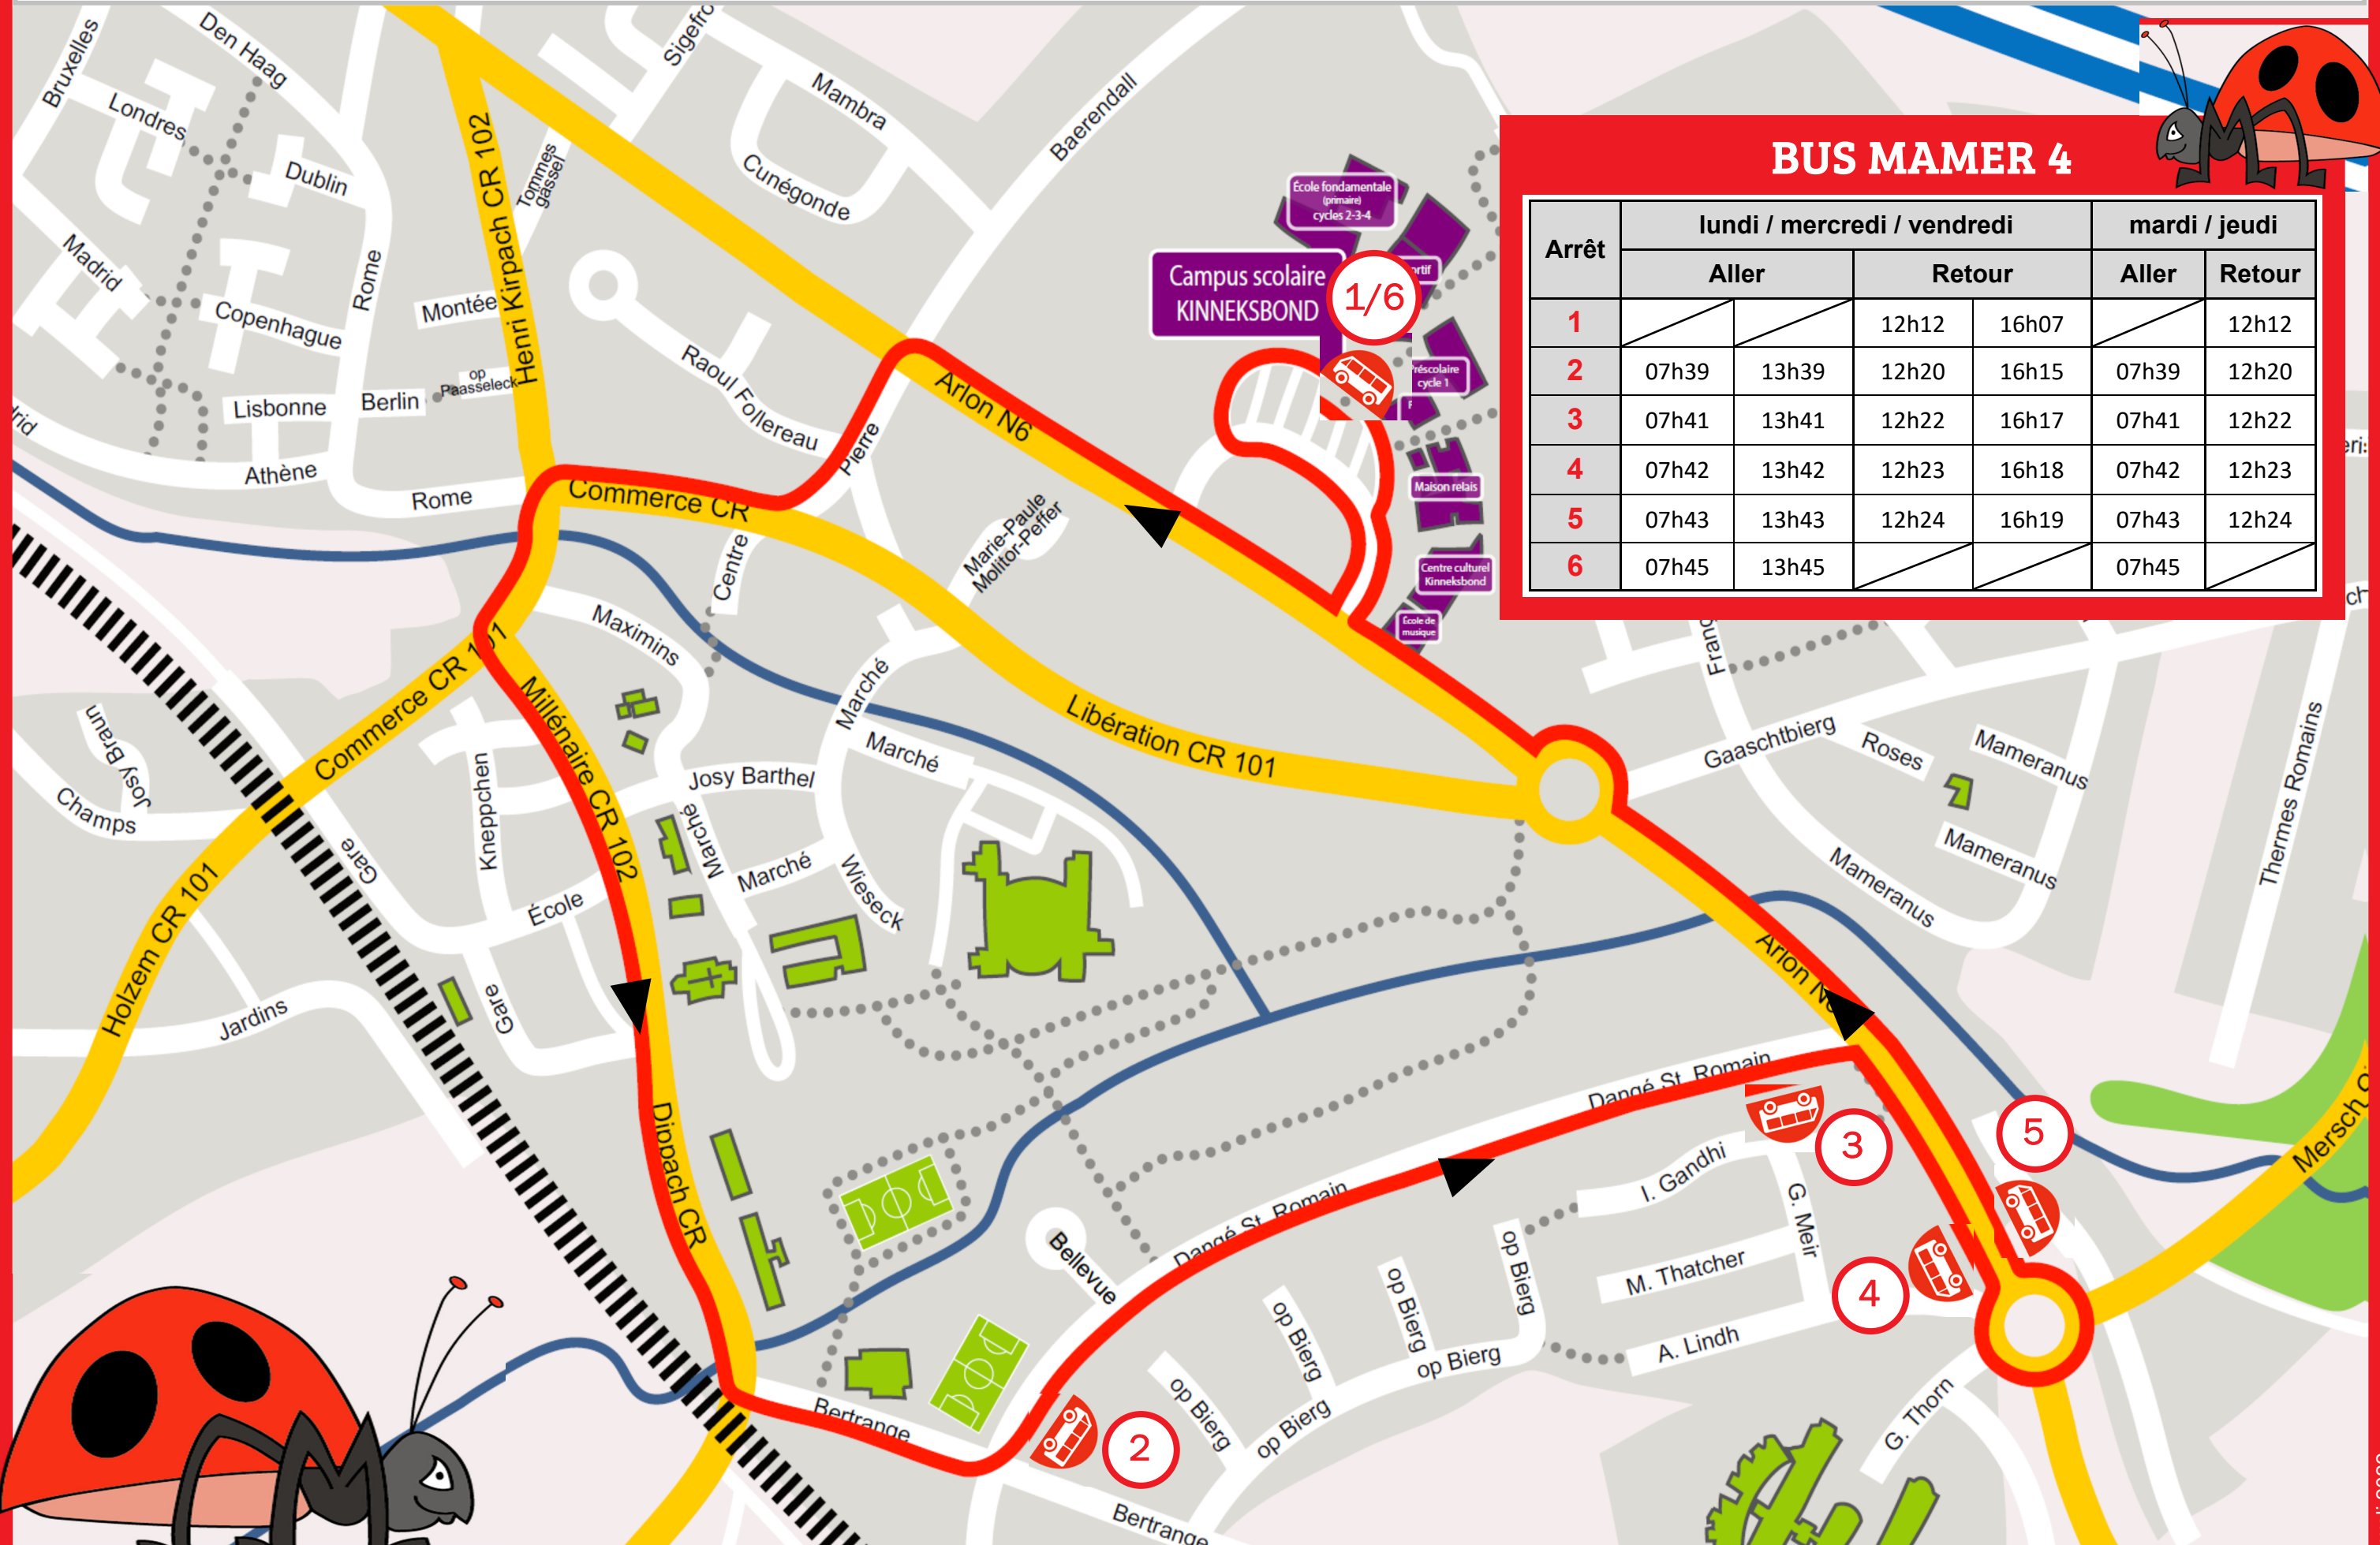

BUS MAMER 4

ANNÉE SCOLAIRE 2024-2025

— tracé bus arrêt bus

BUS MAMER 4

Arrêt	lundi / mercredi / vendredi		mardi / jeudi			
	Aller	Retour	Aller	Retour		
1	/	/	12h12	16h07	/	12h12
2	07h39	13h39	12h20	16h15	07h39	12h20
3	07h41	13h41	12h22	16h17	07h41	12h22
4	07h42	13h42	12h23	16h18	07h42	12h23
5	07h43	13h43	12h24	16h19	07h43	12h24
6	07h45	13h45	/	/	07h45	/